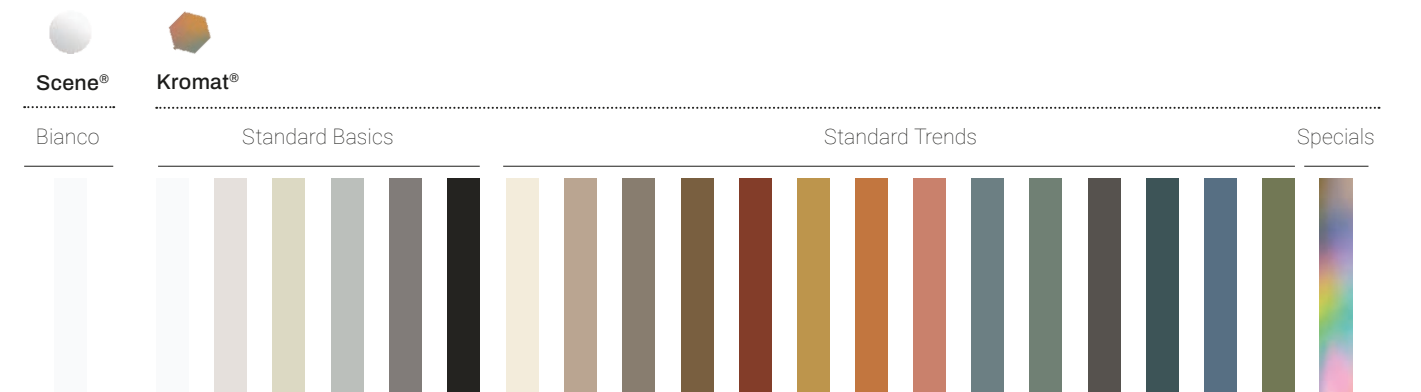

LAVABI - LAVABOS - LAVATÓRIOS

La libertà di scegliere
texture e colore,
con la qualità di Scene®
e Kromat®

Artop Scene[®], una tela bianca per darti ispirazione

ARTOP · Scene[®] · Liscio · Bianco · SPOT 159 · Scene[®] · Liscio · Bianco

ARTOP · Scene[®] · Liscio · Bianco · SPOT 62 · Kromat[®] · Liscio · Metropoli / Ocean

LAVABI LAVABOS LAVATÓRIOS

Artop Kromat®:
 colore e texture ora uniti
 nella finitura Microtex® e Liscio

ARTOP - Scene® - Liscio - Bianco - Casetti - SPOT 159 - Kromat® - Liscio - Blush

Materiali / Materiales / Materiais

 **Scene®**
Solid Surface
Bianco puro / Blanco puro / Branco puro

 **Kromat®**
Advanced composite
Colore / Color / Cor

Forme e misure / Formas y medidas / Formas e medidas

Finiture / Texturas / Texturas

Liscio / Liso / Liso

Microtex®

Colori / Cores / Cores

IT
ARTOP
Scheda prodotto

ES
ARTOP
Ficha de producto

PT
ARTOP
Folha de produto