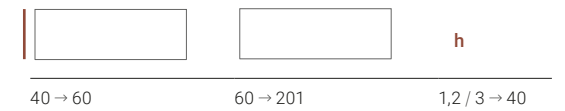

Forme e misure / Formas y medidas / Formas e medidas